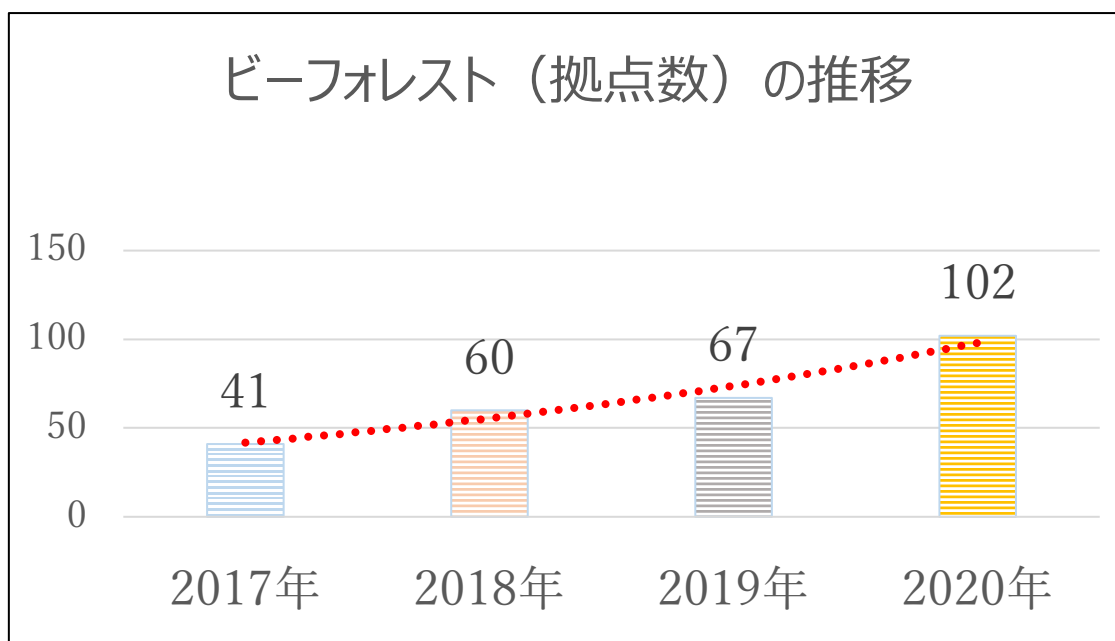

1.3. 事業実績（2021年3月31日現在）

会の活動目的を達成するために、**5つの事業活動**と、その**5事業の活動を運営管理するための活動**があり、それぞれ分類して活動実績を以下報告する

1.3.1. 「5つの事業活動」について

「ビーフォレスト・クラブ定款第5条 この法人は、その目的を達成するため、次の事業（Bee Forest 活動と呼ぶ）を行う」について、下記の5つの事業について、事業別に実績を報告します。

定款第5条による5つの事業活動

- ① 「ミツバチと森をつくる」ための活動拠点づくりに関する事業
- ② 日本ミツバチの保護・繁殖に関する事業
- ③ 日本ミツバチ等の生態実態環境調査に関する事業
- ④ 日本ミツバチと自然林の保全・再生に係る普及啓発に関する事業
- ⑤ その他、この法人の目的を達成するために必要な事業

1.3.1.1. ミツバチと森をつくるための活動拠点づくりに関する事業についての活動成果

「巣箱あげます！巣箱助成制度」の本格的な実働があり、ビーフォレスト拠点数は、飛躍的に増加することができました。