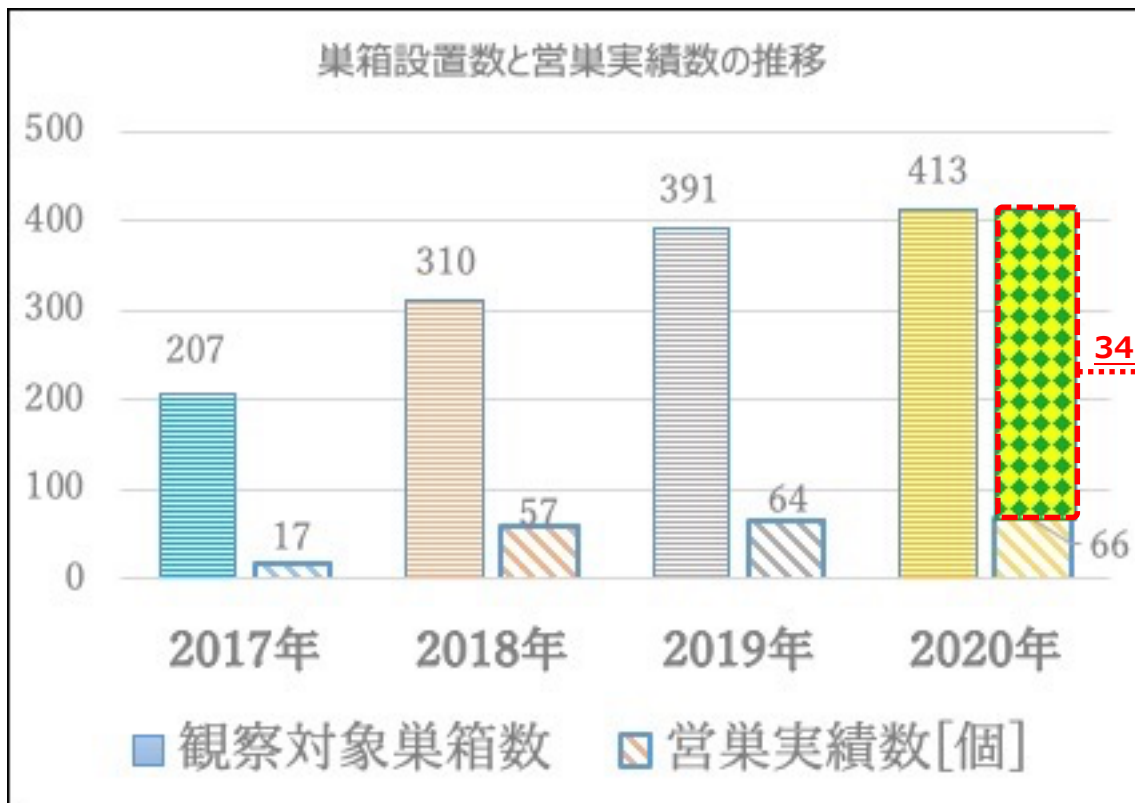

### 1.3.1.1.3. ビーフレスト活動における目的と成果（巣箱設置数と営巣率の推移）

ビーフォレスト活動には、3つの目的があります。あらためて、以下の3つの目的を確認して、現時点の活動成果を示します。

#### ・3つの活動目的

1) ミツバチを増やす

巣箱を森や農園に置いて、日本ミツバチの繁殖環境をつくり増やす活動。「巣箱助成制度」によって全国に広がっています。

2) ミツバチの誤解を解く

日本人の蜂やミツバチのイメージ、日本ミツバチと西洋ミツバチの違い、森の生態系、生物多様性、西洋ミツバチ養蜂、ポリネーターの保護などについて正確な情報伝達・発信を行っています。

3) ビーフレスト環境 MAP づくり

ビーフォレストの巣箱管理情報を基に、日本ミツバチの生息状況から自然環境を判断できるような地図の作成を行っています。

#### ・巣箱設置数と営巣率の推移

No.	年度	ビーフォレスト 拠点総数	設置総数	観察対象 巣箱数	営巣実績 数[個]	営巣率 [%]
1	2017年	41	207	207	17	8.21
2	2018年	60	310	310	57	18.39
3	2019年	67	391	391	64	16.37
4	2020年	102	603	413	66	15.98

※2020年度は、本格的な巣箱助成制度が実働したことにより、より多くの自立型ビーフォレスト拠点を生み出すことができた。

2020年度は、管理者による定例報告がなされてきた観察対象巣箱（413個）のうち、66箱に営巣した。→347箱には“営巣しなかった”

この観察実績からわかる価値、ビーフォレスト・クラブ活動の存在価値は、  
「日本国内広域における「日本ミツバチが営巣しない」エリアに関する実態を経年的に把握して、そのデータ（ビーフォレストMAP）を公開していること」  
 にあります。

この点に関しては、日本国内のビジネスを目的とした個人養蜂家や事業主、他の環境保全団体においても、ほぼ存在しない点であり、その発信こそが、活動の価値・本当の成果であります。